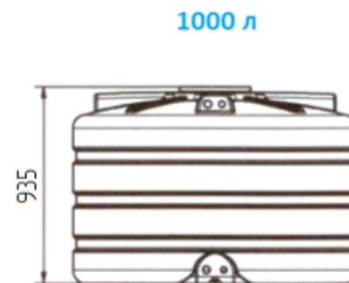

Слой, контактирующий с питьевой водой
100% пищевой полиэтилен

Aquatech ATV PREMIUM размеры

**СТАНДАРТНЫЙ
дверной проем**

Емкости до 1000 л легко проходят в дверной проем

*высота емкостей указана с учетом крышки