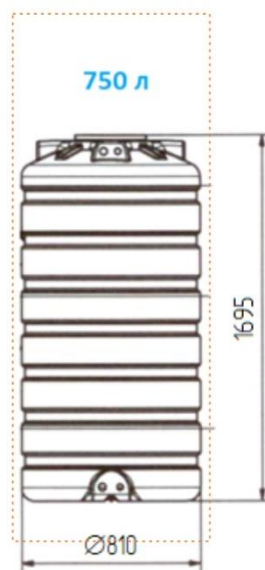

Слой, контактирующий с питьевой водой
100% пищевой полиэтилен

Aquatech ATV PREMIUM размеры

**СТАНДАРТНЫЙ
дверной проем**

Емкости до 1000 л легко проходят в дверной проем

*высота емкостей указана с учетом крышки