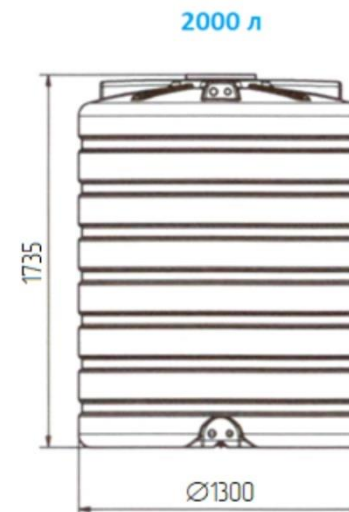

Слой, контактирующий с питьевой водой
100% пищевой полиэтилен

Aquatech ATV PREMIUM размеры

**СТАНДАРТНЫЙ
дверной проем**

Емкости до 1000 л легко проходят в дверной проем

*высота емкостей указана с учетом крышки