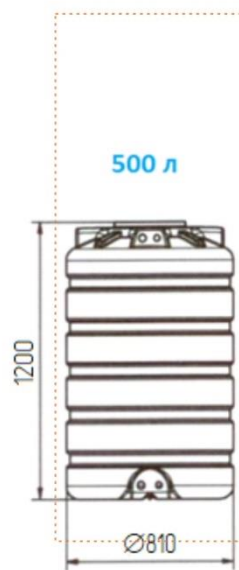

Слой, контактирующий с питьевой водой
100% пищевой полиэтилен

Aquatech ATV PREMIUM размеры

**СТАНДАРТНЫЙ
дверной проем**

Емкости до 1000 л легко проходят в дверной проем

*высота емкостей указана с учетом крышки