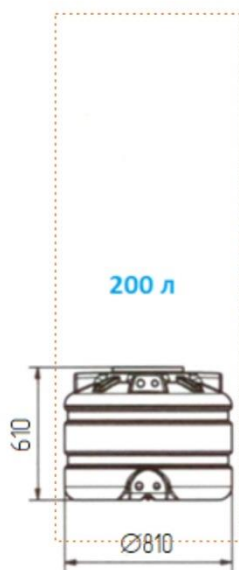

Слой, контактирующий с питьевой водой
100% пищевой полиэтилен

Aquatech ATV PREMIUM размеры

**СТАНДАРТНЫЙ
дверной проем**

Емкости до 1000 л легко проходят в дверной проем

*высота емкостей указана с учетом крышки