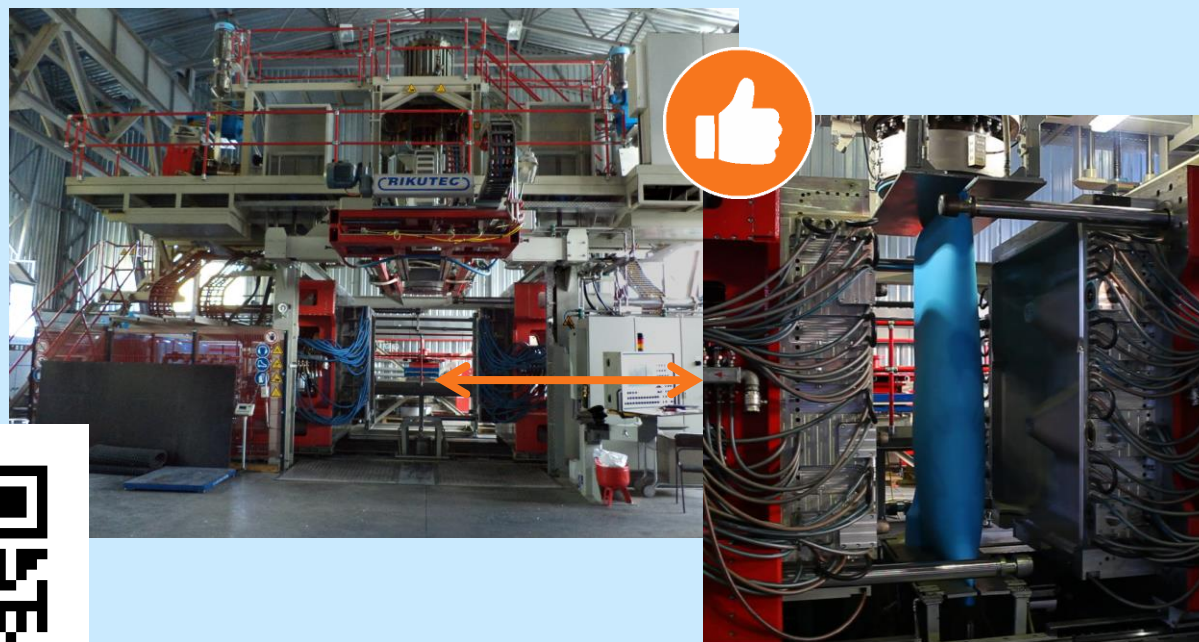

АКВАТЕК
ВСЕ ДЛЯ ВОДЫ

**ЕДИНСТВЕННЫЕ
В РОССИИ**

ВЫДУВНЫЕ ДВУХСЛОЙНЫЕ ЕМКОСТИ

Aquatech PREMIUM

СОВСЕМ ДРУГАЯ ТЕХНОЛОГИЯ

Ротоформовочная технология производства ATV

В ротоформу засыпается подготовленная сырьевая смесь и помещается в печь. Форма вращается, сырье плавится, перетекает и формирует стенки бака естественным образом – наплывами.

Просканируйте QR код.
Посмотрите видео о производстве баков «Акватек все для воды»

Выдувная технология производства ATV PREMIUM

В выдувную машину загружается два различных по составу сырья. Два экструдера выпускают двухслойный полиэтиленовый «чулок», который раздувается воздухом изнутри. Под давлением оба слоя спрессовываются, формируя плотную гладкую стенку бака.

СОВСЕМ ДРУГОЙ ПРОДУКТ

ТЕХНОЛОГИЧЕСКИЕ ПРЕИМУЩЕСТВА Aquatech ATV PREMIUM

- + Изготовлен из полиэтилена высокой плотности
- + Толщина стенки до 8 мм* с равномерным утолщением к низу емкости
- + Прочное дно с толщиной до 12 мм

Слой, контактирующий с питьевой водой
100% пищевой полиэтилен

Aquatech ATV PREMIUM размеры

**СТАНДАРТНЫЙ
дверной проем**

Емкости до 1000 л легко проходят в дверной проем

*высота емкостей указана с учетом крышки