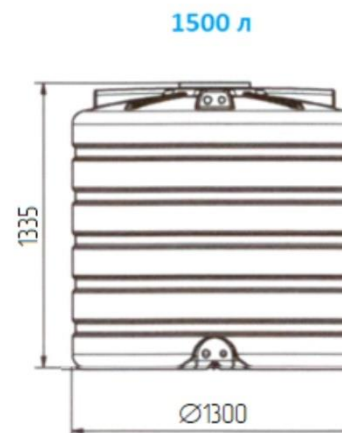

Слой, контактирующий с питьевой водой
100% пищевой полиэтилен

Aquatech ATV PREMIUM размеры

**СТАНДАРТНЫЙ
дверной проем**

Емкости до 1000 л легко проходят в дверной проем

*высота емкостей указана с учетом крышки